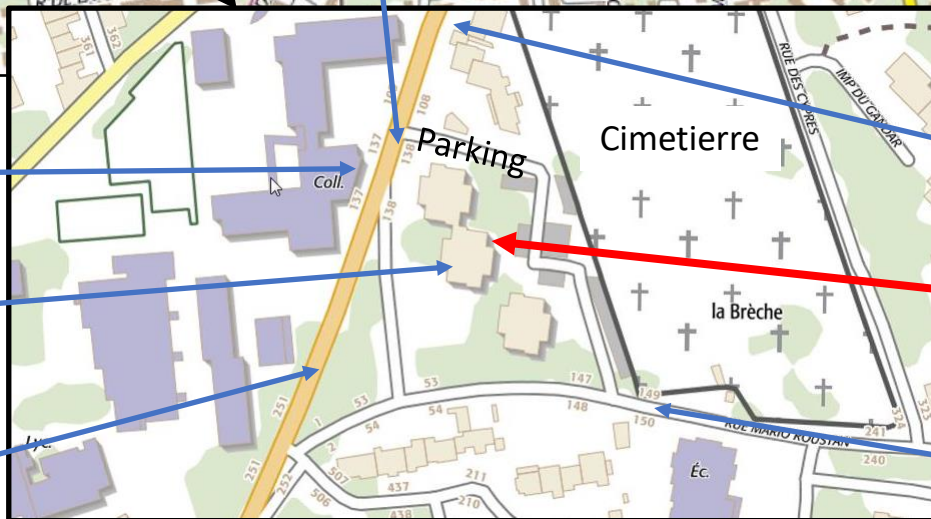

Accès via GPS (Parking) :

108 Av. Gaston Baissette, Lunel
Latitude : 43°40'19.71" N / 43,672142°
Longitude : 4°7'27.71" E / 4,124364°

v12

Espace Frédéric Mistral

Résidence les Chênes Verts

Av. Gaston Baissette (Route de Mauguio)

Pharmacie

Local UFC

Rue Mario Roustan

UFC – Que Choisir
Antenne de Lunel
04 67 71 33 26

Ouverture des permanences:
Mardi, jeudi après-midi
Vendredi matin