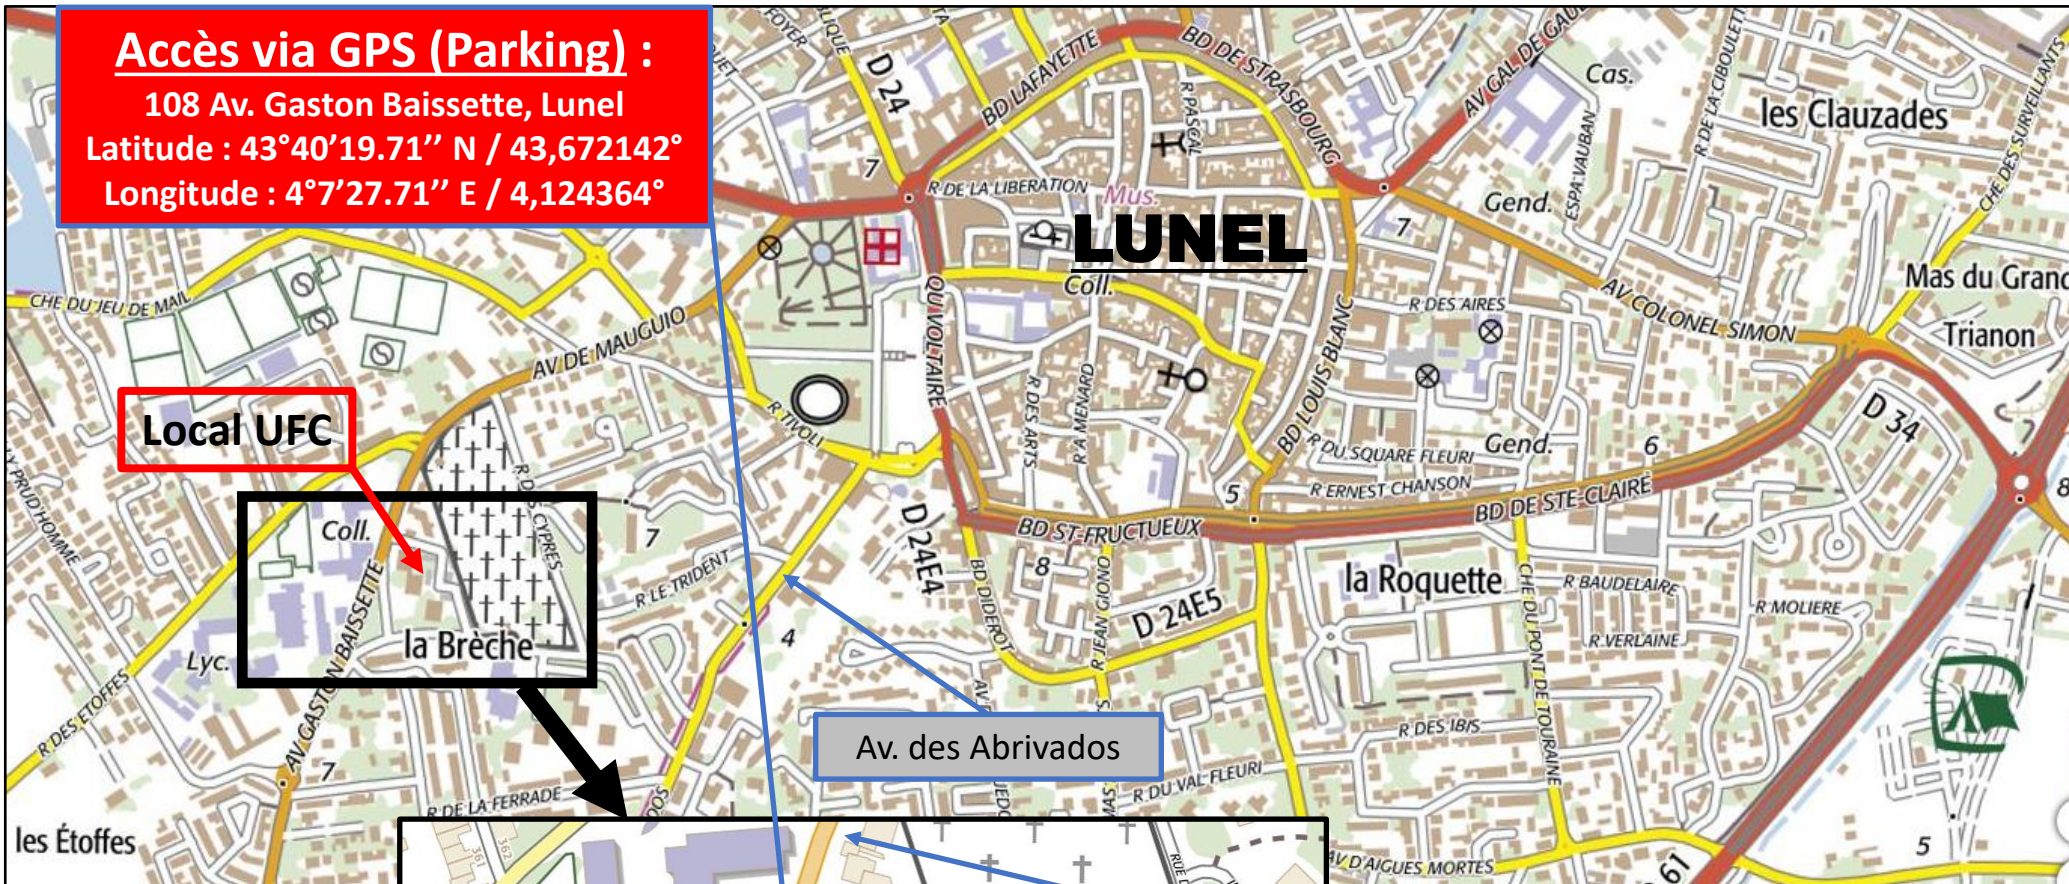

Accès via GPS (Parking) :

108 Av. Gaston Baissette, Lunel
Latitude : 43°40'19.71" N / 43,672142°
Longitude : 4°7'27.71" E / 4,124364°

v12

Espace Frédéric Mistral

Résidence les Chênes Verts

Av. Gaston Baissette (Route de Mauguio)

Pharmacie

Local UFC

Rue Mario Roustan

UFC – Que Choisir
Antenne de Lunel
04 67 71 33 26

Ouverture des permanences:
Mardi, jeudi après-midi
Vendredi matin